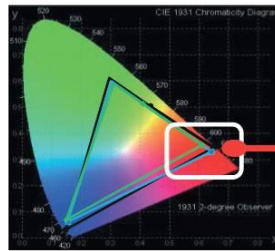

ALPD lazer teknolojisi, üstün görüntü kalitesi sunmak için 1080P çözünürlüğü birleştirir. Modern sınıf ve toplantı odası için projektörün şık, kompakt profilini en üst düzeye çıkarırken devrim niteliğindeki yeni 1DLP teknolojisini kullanır.

ALPD Lazerle Çalışan Ultra Yüksek Kontrast

ALPD projektör, gerçek derin siyah, canlı zengin renkler ve ince ayrıntılar için şaşırtıcı yüksek 500.000:1 kontrast oranıyla çarpıcı netlikte görüntüler oluşturur.

Çok Kısa Mesafeden Diyagonal 250cm Görüntü

Ultra Kısa Mesafeli Lens

0.23:1 atış oranı ile yaklaşık 52 cm mesafeden diyagonal 250 cm boyutuna kadar olan görüntüleri yayınlayabilir.

Büyük Interaktif Ekran ile Daha İyi Eğitim