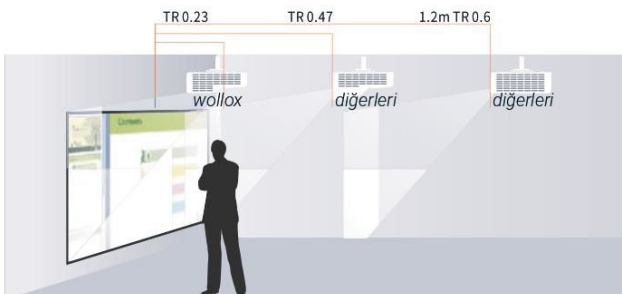

Çok Kısa Mesafeden Diyagonal 250cm Görüntü

Ultra Kısa Mesafeli Lens

0.23:1 atış oranı ile yaklaşık 52 cm mesafeden diyagonal 250 cm boyutuna kadar olan görüntüleri yayınlayabilir.

Büyük Interaktif Ekran ile Daha İyi Eğitim