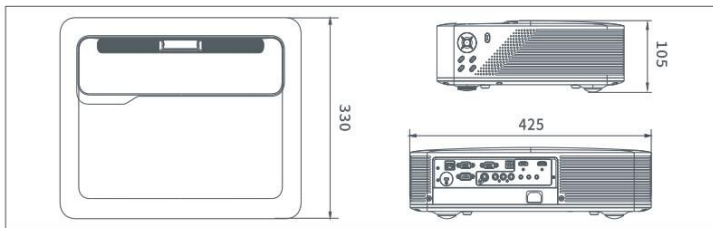

Projektör ölçüleri (mm)