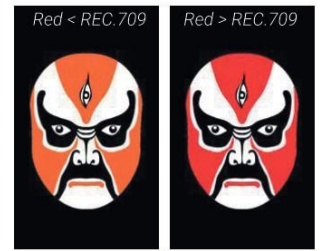

ALPD Lazerle Çalışan Ultra Yüksek Kontrast

ALPD projektör, gerçek derin siyah, canlı zengin renkler ve ince ayrıntılar için şaşırtıcı yüksek 500.000:1 kontrast oranıyla çarpıcı netlikte görüntüler oluşturur.

Çok Kısa Mesafeden Diyagonal 250cm Görüntü

Ultra Kısa Mesafeli Lens

0.23:1 atış oranı ile yaklaşık 52 cm mesafeden diyagonal 250 cm boyutuna kadar olan görüntüleri yayınlayabilir.

Büyük Interaktif Ekran ile Daha İyi Eğitim