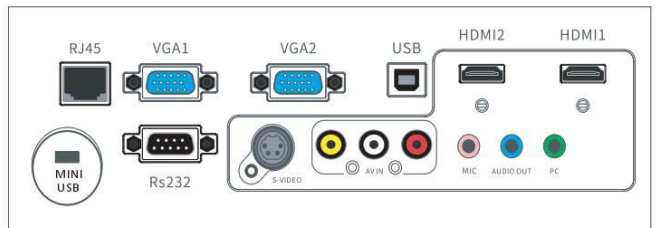

Portlar

aselsan **NET**

TEKNOLOJİNİN OLDUĞU HER YERDE

www.aselsannet.com.tr