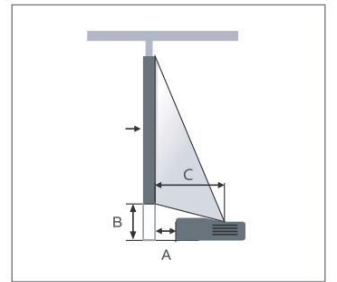

Teknik özellikler

İnteraktif Sensör	Wollox: Tak ve çalıştır. Akıllı kalemli (önceden programlanmış kısayolları: Kalem, silgi, sayfa ileri/geri)
Işık Kaynağı	ALPD Lazer
Ekran Teknolojisi	TI DLP
Çözünürlük	1920X1080 (Full HD)
Parlaklık	3600
Homojenlik	85%
Kontrast	500,000:1 (full on/off)
Yansıtma Açısı Oranı	0.23
Çerçeve Oranı	16:9 (Standart)/ 4:3 (uyumlu)
Ekran Boyutu	80-100 inç
Keystone	V:± 40 Derece (otomatik)
Işık Ömrü	20,000 saat (normal)
Bekleme Güç Tüketimi	<0.5W (standby)
AC Gücü	340W
Giriş Voltajı	100-240V
AC Frekansı	50/60Hz
Gürültü Seviyesi	<28dB
Hoparlör Gücü	10W
Cihaz Ölçüleri	432*396*141mm
Ağırlık	7.6kg
Çalışma Sıcaklığı	0~40°/35~40° (ECO)
Çalışma Nem Oranı	20%~80%
Depolama Sıcaklığı	-20°C~60°C
Depolama Nem Oranı	10%~90%
Yüksek irtifa	Yes
Video Giriş	Giriş: HDMIX2; RGBX2 (RGB IN 2 Share with RGB Out) ; Video(RCA)X1; S-VideoX1; Çıkış: RGBX1
Ses Giriş	Ses Giriş (L/R)--RCAX1; Ses Giriş (mini jack,3.5mm) X1; MIC X1; Ses Çıkış: (mini-jack,3.5mm) X1
Kontrol Portu	RS232X1; LAN(RJ45); USB(type B only for debug)X1
Dijital Sinyal Portu	1080p, up to WUXGA(1920X1200@60Hz)
Analog Sinyal Portu	up to UXGA(1600X1200@60Hz)
YPbPr	1080p/1080i/720p/576p/576i/480p/480i
CVBS	NTSC-M/NTSC 4.43/PAL/PAL-M/PAL-N/SECAM

Not: Ölçüm yöntemi ISO/IEC2118 ile uyumludur.

Projektör Kurulumu

Çözünürlük	Ekran Boyutu		Projektör'ün Önü ile Ekran arası mesafe A (mm)	Yükseklik (B) (mm)	Yükseklik (B) Merkezi Lens ile Ekran arası mesafe (C) mm
	Diyagonal (inç)	Genişlik X Yükseklik			
1080P	80	1771×996	101±12	290±24	399±14
	100	2214×1245	200±15	340±30	498±15
	120	2657×1494	299±18	390±36	597±18